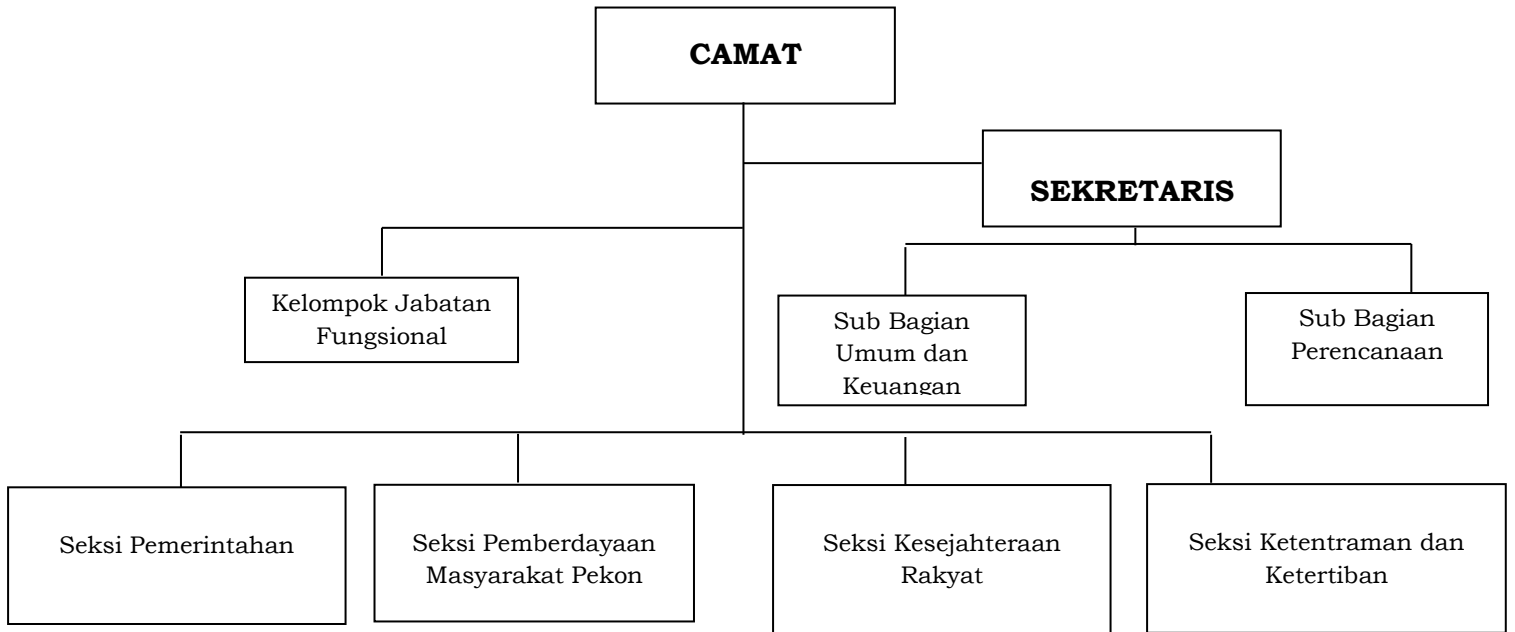

BAGAN STRUKTUR ORGANISASI KECAMATAN
PULAU PISANG KABUPATEN PESISIR BARAT

LAMPIRAN XXXIX
PERATURAN BUPATI PESISIR BARAT
NOMOR : 45 TAHUN 2016
TANGGAL : 01 Desember 2016

BUPATI PESISIR BARAT,

AGUS ISTIQLAL