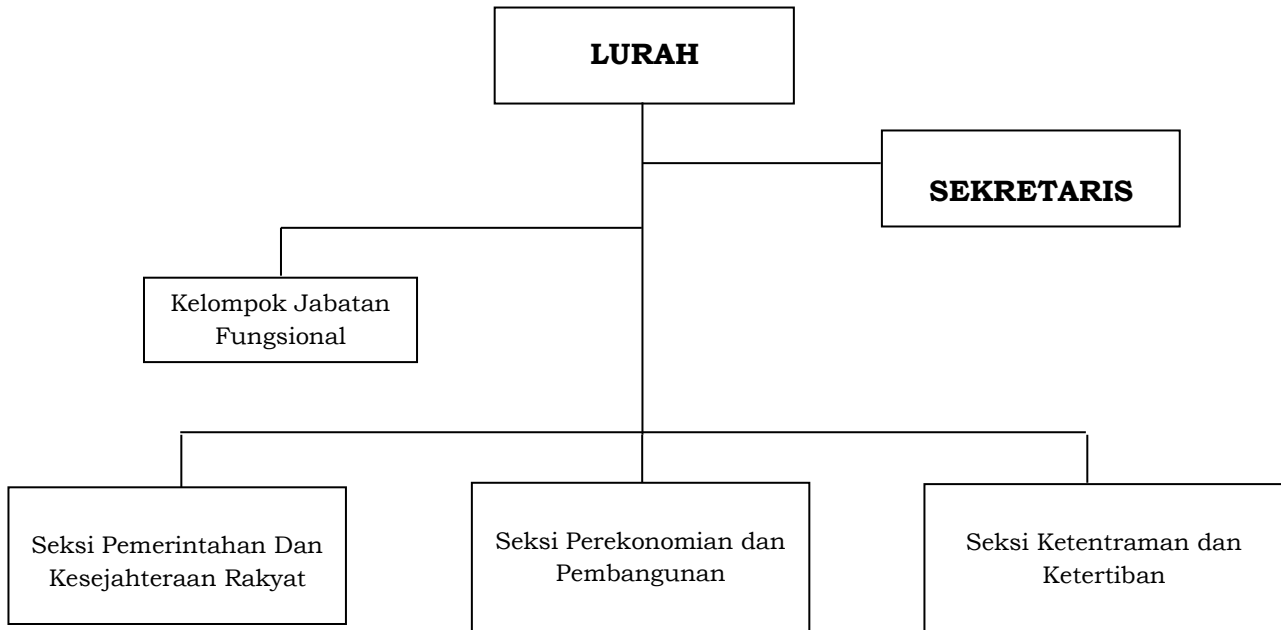

BAGAN STRUKTUR ORGANISASI KELURAHAN
PASAR KRUI KABUPATEN PESISIR BARAT

LAMPIRAN XLI
PERATURAN BUPATI PESISIR BARAT
NOMOR : 45 TAHUN 2016
TANGGAL : 01 Desember 2016

BUPATI PESISIR BARAT,

AGUS ISTIQLAL