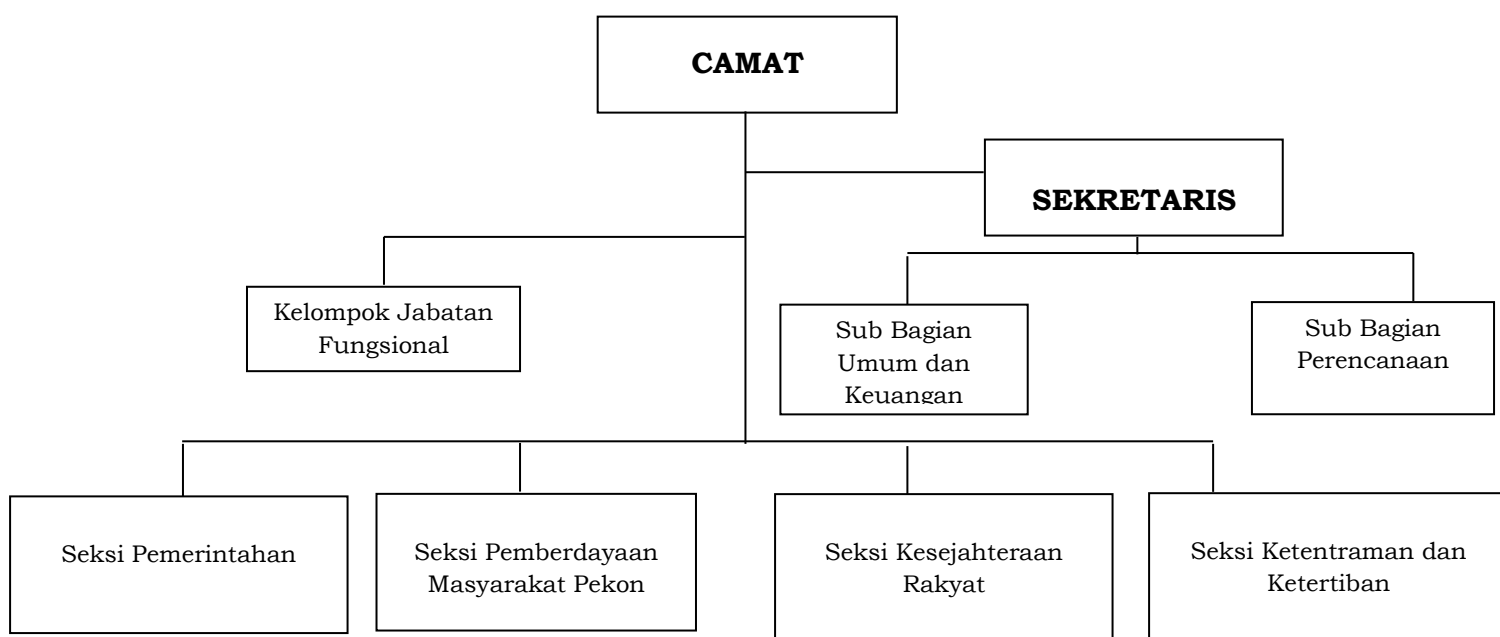

BAGAN STRUKTUR ORGANISASI KECAMATAN  
PESISIR SELATAN KABUPATEN PESISIR BARAT

LAMPIRAN XXXII  
PERATURAN BUPATI PESISIR BARAT  
NOMOR : 45 TAHUN 2016  
TANGGAL : 01 Desember 2016

**BUPATI PESISIR BARAT,**